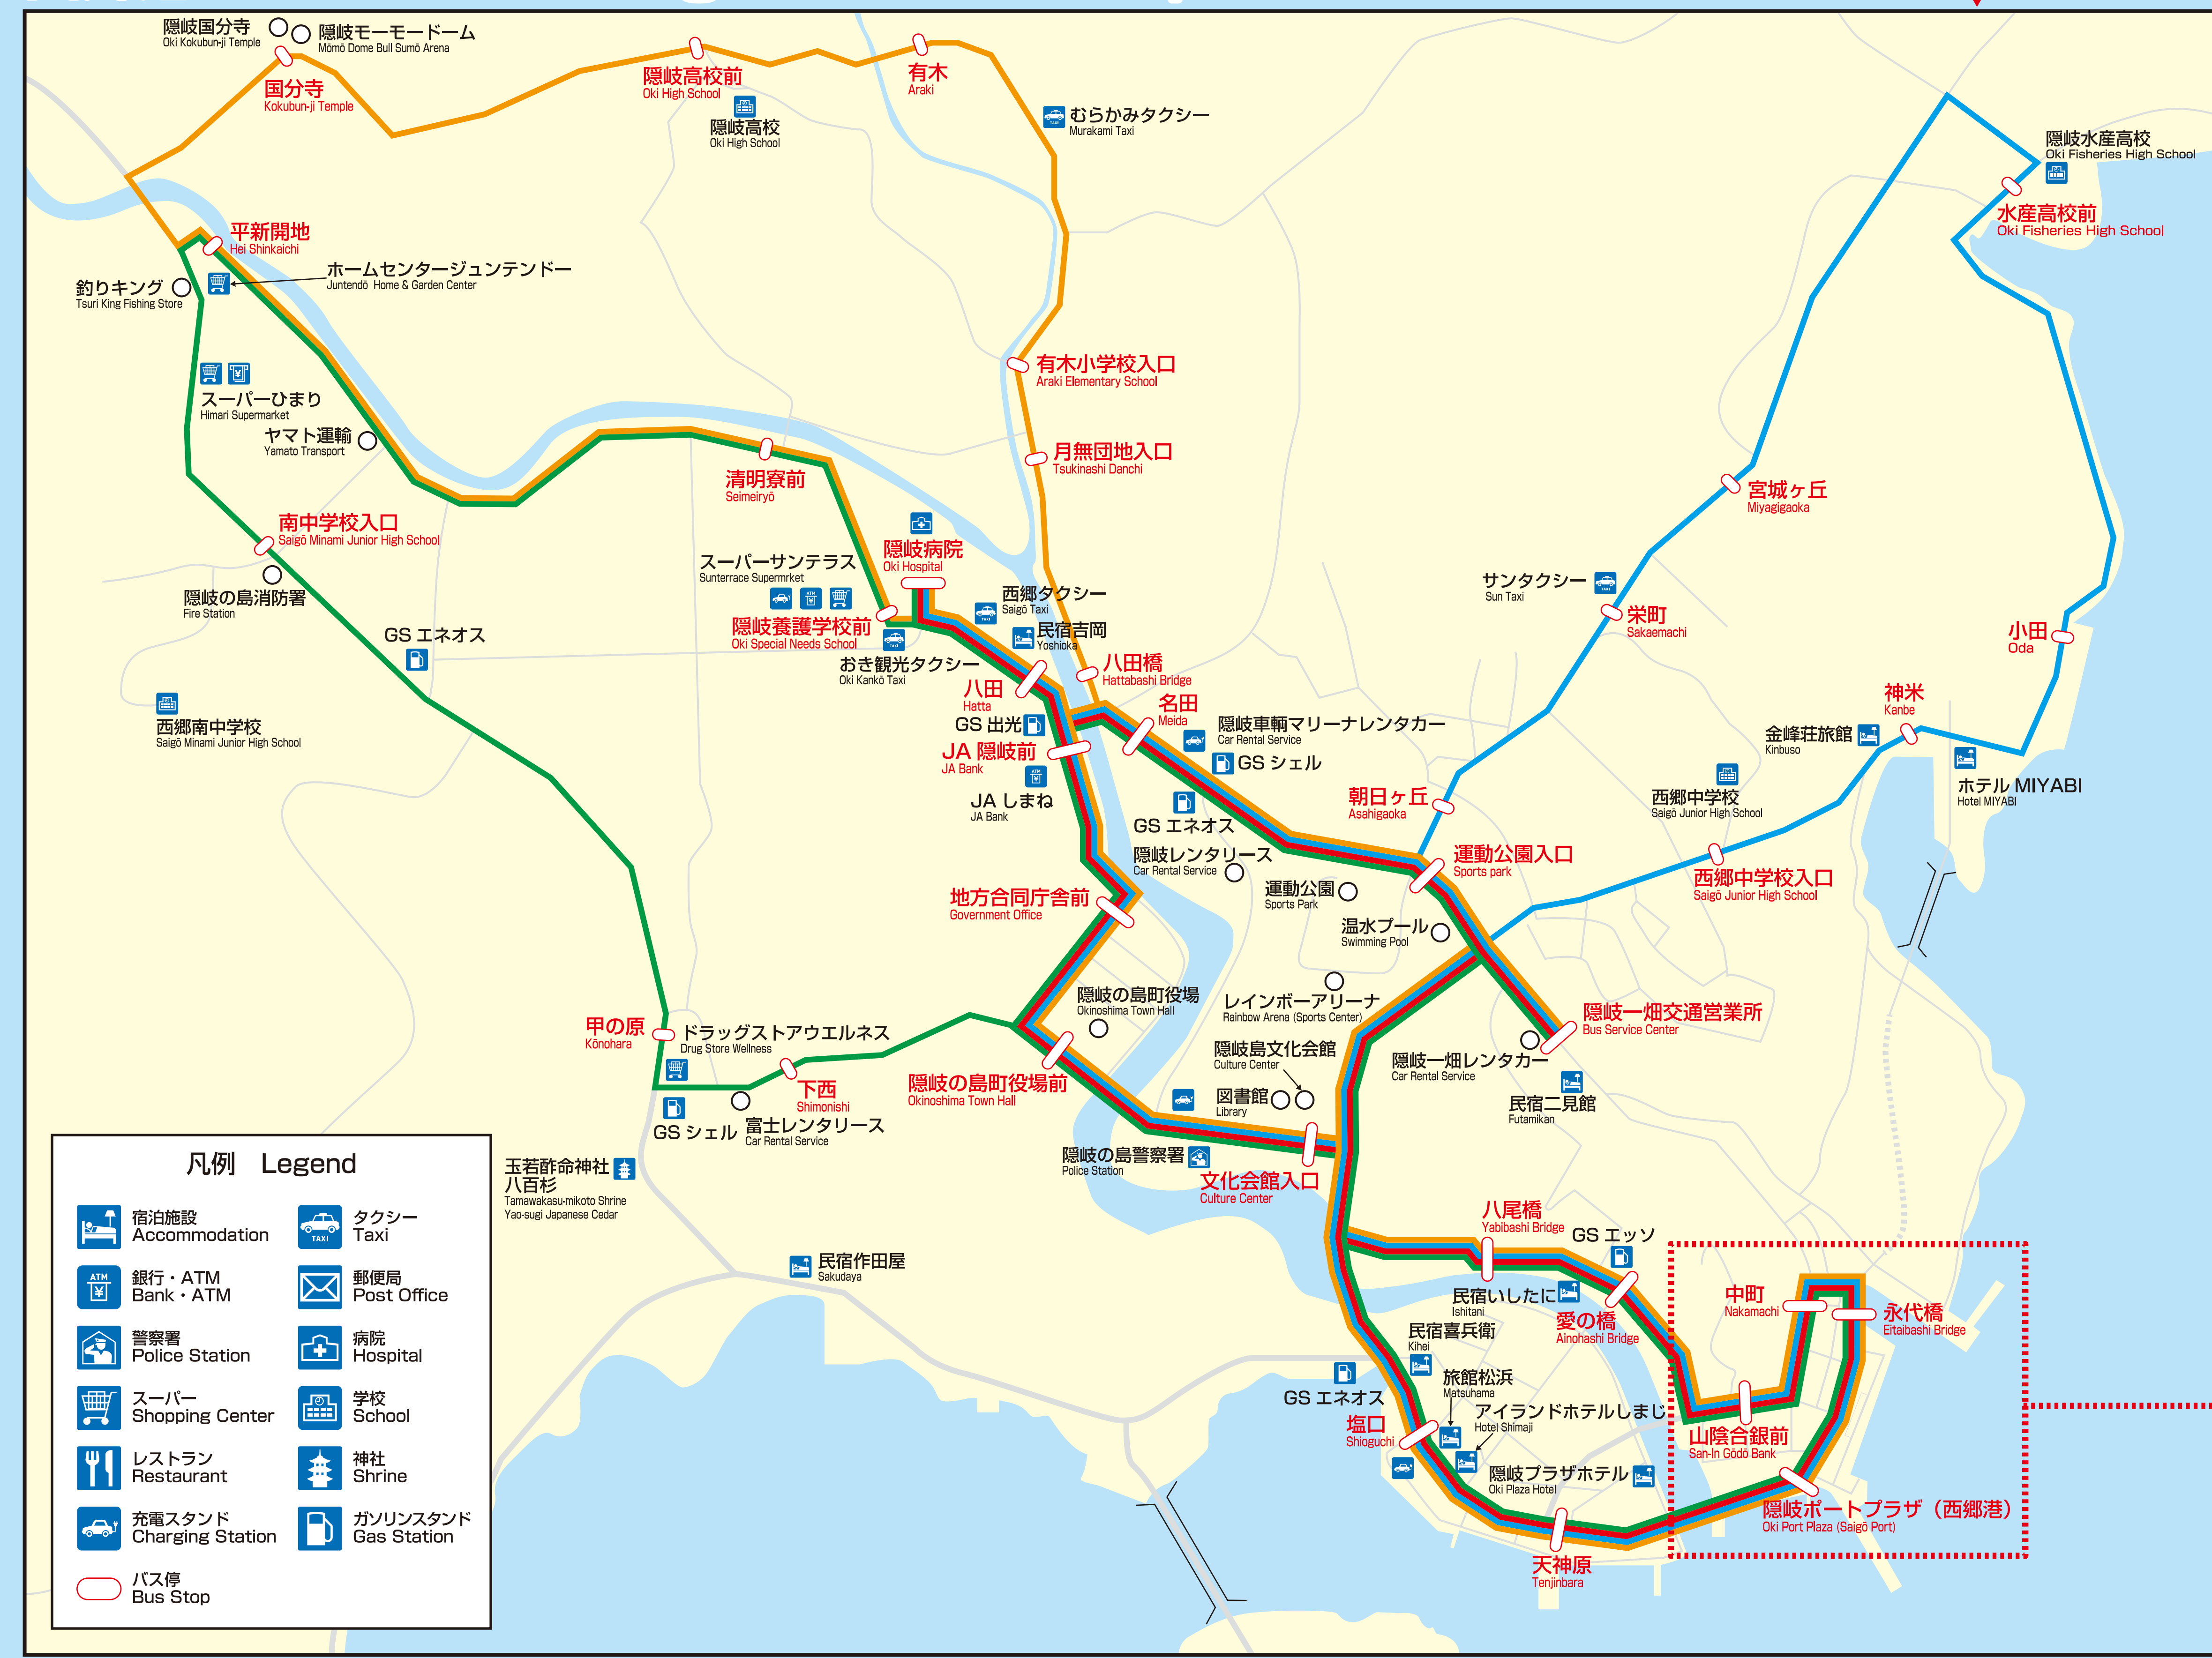

# 路線バス運行図 Local Bus Service Map

路線バス（隠岐一畑交通） Local Bus (Oki Ichibata Transport)

布施線 Fuse Line	五箇線 Goka Line
中村線 Nakamura Line	都万線 Tsuma Line

町営バス Town Bus

五箇循環線 Goka Loop Line
都万西部線 West Tsuma Line
都万診療所循環線（銷木・津戸・歌木） Tsuma Medical Center Loop Line

デマンドタクシー（予約制） Shared Taxi (Reservation Required)

岸浜・今津線 Kishihama・Imazu Line	皆市線 Minaichi Line
岬町線 Misakimachi Line	長尾田線 Nagōda Line
箕浦線 Minoura Line	元屋線 Ganya Line
都万目線 Tsubame Line	布施卯敷線 Fuse-Uzuki Line
歌木線1（隠岐病院） Utagi Line 1 (Oki Hospital)	布施飯美線 Fuse-Ibimi Line
歌木線2（都万支所） Utagi Line 2 (Tsuma Branch Office)	中村布施線 Nakamura-Fuse Line

## 空港線詳細図 Airport Line Detailed Map

## 西郷港周辺詳細図 Saigō Port Area Detailed Map